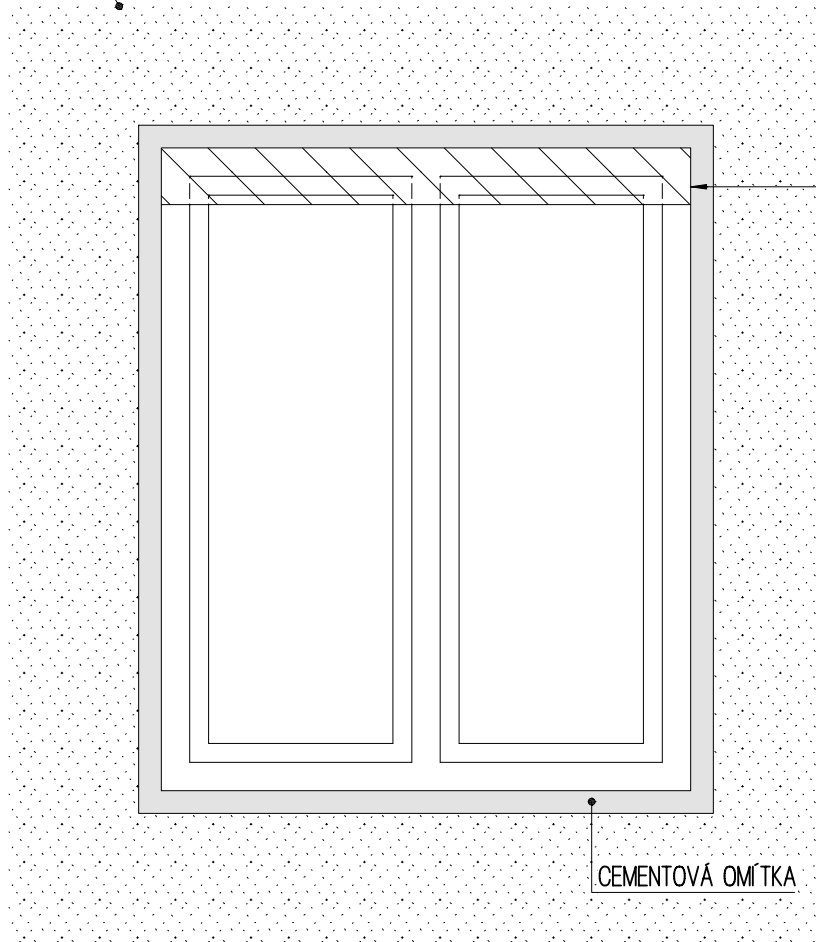

BŘIZOLITOVÁ OMÍTKA

PŘEDOKENNÍ ZASTÍNĚNÍ

ŽALIUZIE/ROLETY

- BARVA BÍLÁ
- PROVEDENÍ HLADKÉ
- HLOUBKA MAX. PO LÍČ OSTĚNÍ
- VÝŠKA MAX. 15CM

CEMENTOVÁ OMÍTKA

PŘEDOKENNÍ ZASTÍNĚNÍ

CEMENTOVÁ OMÍTKA

BŘIZOLITOVÁ OMÍTKA