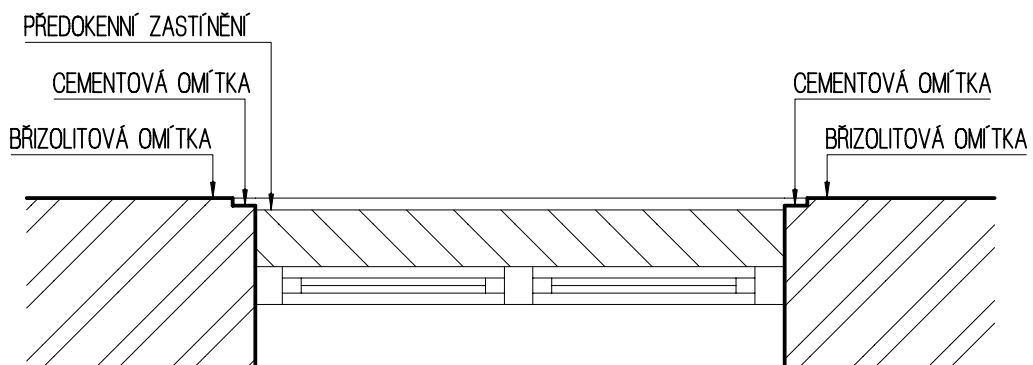

BŘIZOLITOVÁ OMÍTKA

PŘEDOKENNÍ ZASTÍNĚNÍ

ŽALIUZIE/ROLETY

- BARVA BÍLÁ
- PROVEDENÍ HLADKÉ
- HLOUBKA MAX. PO LÍČ OSTĚNÍ
- VÝŠKA MAX. 15CM

CEMENTOVÁ OMÍTKA

PŘEDOKENNÍ ZASTÍNĚNÍ

CEMENTOVÁ OMÍTKA

BŘIZOLITOVÁ OMÍTKA